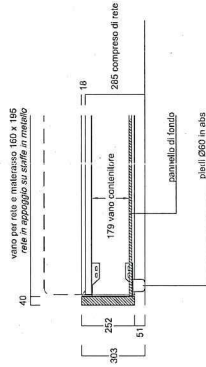

vol. m² 0,530

comodino
L. 60 x P. 45 x H. 45
vol. m² 0,138

vol. m² 0,138

FINITURA	Codice	Codice	Codice
Frassino Bianco 81	1GM1E1A281	1GM1G1A281	
Frassino Creta	1GM1E1A278	1GM1G1A278	

CARATTERISTICHE INFORMATIVE E FUORI MISURA - LETTI

GIROLETTO LAPIS

FUORI MISURA: riduzione in profondità

GIROLETTO BOX C/ CONTENITORE rete con pistoni sollevabile per utilizzo vano contenitore

FUORI MISURA: NON DISPONIBILE

GIROLETTO IMBOTTITO H 27 SP. 6

GIROLETTO C/ CONTENITORE IMBOTTITO H 27 SP. 6
rete con pistoni sollevabile per utilizzo vano contenitore
per letti CLIP

FUORI MISURA: Riduzione in profondità e maggiorazione
in profondità (lunghezza MAX rete e materasso L. 220 cm.)

LAPIS giroletto legno

Per materasso da 160x195 cm.

L. 180 x P. 222 x H. 102

Per rete 160x200 - materasso 160x195

vol. m³ 0,233

Contenitore standard
L. 180 x P. 212 x H. 104

rete compresa

vol. m³ 0,271

Contenitore praktik
L. 180 x P. 212 x H. 104

rete compresa

vol. m³ 0,253

Codice	Codice
Frassino Bianco 81 - Ecopelle	1C3DPMG381-
Frassino Creta - Ecopelle	1C3DPMG378-
	1C3DPMH181-
	1C3DPMH178-