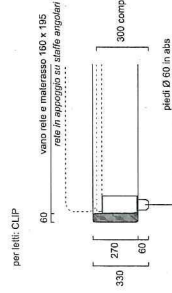

vol. m² 0,530

comodino
L. 60 x P. 45 x H. 45
vol. m² 0,138

vol. m² 0,138

FINITURA	Codice	Codice	Codice
Frassino Bianco 81	1GM1E1A281	1GM1G1A281	
Frassino Creta	1GM1E1A278	1GM1G1A278	

CARATTERISTICHE INFORMATIVE E FUORI MISURA - LETTI

GIROLETTO LAPIS

FUORI MISURA: riduzione in profondità

GIROLETTO BOX C/ CONTENITORE rete con pistoni sollevabile per utilizzo vano contenitore

FUORI MISURA: NON DISPONIBILE

GIROLETTO IMBOTTITO H 27 SP. 6

GIROLETTO C/ CONTENITORE IMBOTTITO H 27 SP. 6
rete con pistoni sollevabile per utilizzo vano contenitore
per letti CLIP

FUORI MISURA: Riduzione in profondità e maggiorazione
in profondità (lunghezza MAX rete e materasso L. 220 cm.)

LAPIS giroletto legno

Per materasso da 160x195 cm.

L. 180 x P. 222 x H. 102

Per rete 160x200 - materasso 160x195

CLIP imbottito

Per rete e materasso da 160x195 cm.

L. 190 x P. 211 x H. 110

vol. m³ 0,810

Contenitore standard
L. 190 x P. 211 x H. 110

rete compresa

vol. m³ 0,896

Contenitore praktik
L. 190 x P. 211 x H. 110