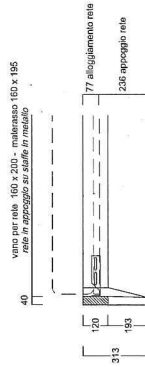

vol. m² 0,530

comodino
L. 60 x P. 45 x H. 45
vol. m² 0,138

vol. m² 0,138

FINITURA	Codice	Codice	Codice
Frassino Bianco 81	1GM1E1A281	1GM1G1A281	
Frassino Creta	1GM1E1A278	1GM1G1A278	

CARATTERISTICHE INFORMATIVE E FUORI MISURA - LETTI

GIROLETTO LAPIS

FUORI MISURA: riduzione in profondità

GIROLETTO BOX C/ CONTENITORE rete con pistoni sollevabile per utilizzo vano contenitore

FUORI MISURA: NON DISPONIBILE

GIROLETTO IMBOTTITO H 27 SP. 6

GIROLETTO C/ CONTENITORE IMBOTTITO H 27 SP. 6
rete con pistoni sollevabile per utilizzo vano contenitore
per letti CLIP

FUORI MISURA: Riduzione in profondità e maggiorazione
in profondità (lunghezza MAX rete e materasso L. 220 cm.)

LAPIS giroletto legno

Per materasso da 160x195 cm.

L. 180 x P. 222 x H. 102

Per rete 160x200 - materasso 160x195