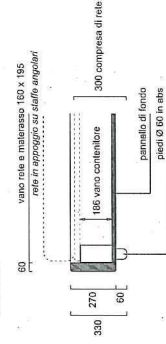

vol. m² 0,530

comodino
L. 60 x P. 45 x H. 45
vol. m² 0,138

vol. m² 0,138

FINITURA	Codice	Codice	Codice
Frassino Bianco 81	1GM1E1A281	1GM1G1A281	
Frassino Creta	1GM1E1A278	1GM1G1A278	

CARATTERISTICHE INFORMATIVE E FUORI MISURA - LETTI

GIROLETTO LAPIS

FUORI MISURA: riduzione in profondità

GIROLETTO BOX C/ CONTENITORE rete con pistoni sollevabile per utilizzo vano contenitore

FUORI MISURA: NON DISPONIBILE

GIROLETTO IMBOTTITO H 27 SP. 6

GIROLETTO C/ CONTENITORE IMBOTTITO H 27 SP. 6
rete con pistoni sollevabile per utilizzo vano contenitore
per letti CLIP

FUORI MISURA: Riduzione in profondità e maggiorazione
in profondità (lunghezza MAX rete e materasso L. 220 cm.)

LAPIS giroletto legno

Per materasso da 160x195 cm.

L. 180 x P. 222 x H. 102

Per rete 160x200 - materasso 160x195

CLIP imbottito

Per rete e materasso da 160x195 cm.

L. 190 x P. 211 x H. 110

vol. m³ 0,810

Contenitore standard
L. 190 x P. 211 x H. 110

rete compresa

vol. m³ 0,896

Contenitore praktik
L. 190 x P. 211 x H. 110